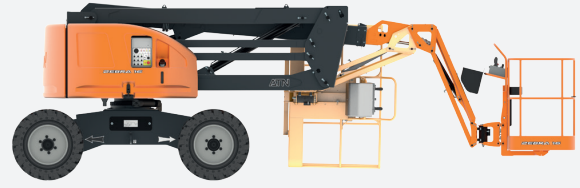

**level**  
İŞ MAKİNELERİ

0850 969 59 79

Odunluk Mah. Lefkoşe Cad. Mihraplı Plaza B Blok. No:9/3 Nilüfer - BURSA  
www.levelmakine.com / level@levelmakine.com

**SPECIFICATIONS**

**ÖZELLİK**

**ZEBRA 16**

Working height	Çalışma Yüksekliği	16,40 m
Platform height	Platform Yüksekliği	14,40 m
Horizontal reach	Yatay erişim	9,30 m
Lift capacity	Kaldırma kapasitesi	230 kg
Up and over clearance	Maksimum Yatay Erişimdeki Yükseklik	7,40 m
Turntable rotation (non continue)	Kule dönüşü (kesintili)	360 °
Platform rotation	Platform dönüşü	2x90 °
Turntable tailswing	Arka salınım	0
Jib rotation	Jib dönüşü	133 °
Platform length	Platform uzunluğu	0,86 m
Platform width	Platform genişliği	1,80 m
Length - storage	Uzunluk - kapalı	5,10 m
Wheelbase	Aks merkezleri aralığı	2,10 m
Width	Genişlik	2,24 m
Length- stowed	Uzunluk - kapalı	7,12 m
Height - stowed	Kapalı Halde Yükseklik	2,25 m
Length - storage	Uzunluk - kapalı	5,10 m
Ground clearance centre	Yerden yükseklik	0,40 m
Turning radius - inside /4x4x4	Dönme yarıçapı - iç	1,72 m /1,26 m
Turning radius - outside /4x4x4	Dönme yarıçapı - dış	4,55 m /3,32 m
Tyres	Lastikler	33x12-20
Drive speed - stowed	Sürüş Hızı-platform kapalı (Km/sa)	6 km/h
Drive speed - raised	Sürüş Hızı-platform açık (Km/sa)	0,9 km/h
Maximum tilt value	Maksimum eğim değeri	5°
Gradeability	Max. Tırmanma kabiliyeti	45%
Max.ground bearing pressure on wheels	Yere uygulanan maksimum basınç-tekerlekler	1422 kN/m <sup>2</sup>
Diesel engine	Dizel motor	KUBOTA
Fuel tank capacity	Yakıt tankı kapasitesi	60 L
Hydraulic tank capacity	Hidrolik tank kapasitesi	85 L
Auxiliary power unit	Yardımcı güç ünitesi	12 V DC
Weight /4x4x4	Ağırlık	7200 kg /7350 kg