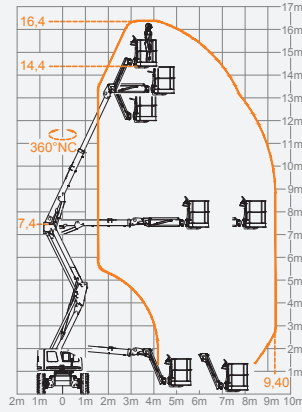

**level**  
İŞ MAKİNELERİ

0850 969 59 79

Odunluk Mah. Lefkoşe Cad. Mihraplı Plaza B Blok. No:9/3 Nilüfer - BURSA  
www.levelmakine.com / level@levelmakine.com

**SPECIFICATIONS**

**ÖZELLİK**

**ZEBRA 16**

Working height	Çalışma Yüksekliği	16,40 m
Platform height	Platform Yüksekliği	14,40 m
Horizontal reach	Yatay erişim	9,30 m
Lift capacity	Kaldırma kapasitesi	230 kg
Up and over clearance	Maksimum Yatay Erişimdeki Yükseklik	7,40 m
Turntable rotation (non continue)	Kule dönüşü (kesintili)	360 °
Platform rotation	Platform dönüşü	2x90 °
Turntable tailswing	Arka salınım	0
Jib rotation	Jib dönüşü	133 °
Platform length	Platform uzunluğu	0,86 m
Platform width	Platform genişliği	1,80 m
Length - storage	Uzunluk - kapalı	5,10 m
Wheelbase	Aks merkezleri aralığı	2,10 m
Width	Genişlik	2,24 m
Length- stowed	Uzunluk - kapalı	7,12 m
Height - stowed	Kapalı Halde Yükseklik	2,25 m
Length - storage	Uzunluk - kapalı	5,10 m
Ground clearance centre	Yerden yükseklik	0,40 m
Turning radius - inside /4x4x4	Dönme yarıçapı - iç	1,72 m /1,26 m
Turning radius - outside /4x4x4	Dönme yarıçapı - dış	4,55 m /3,32 m
Tyres	Lastikler	33x12-20
Drive speed - stowed	Sürüş Hızı-platform kapalı (Km/sa)	6 km/h
Drive speed - raised	Sürüş Hızı-platform açık (Km/sa)	0,9 km/h
Maximum tilt value	Maksimum eğim değeri	5°
Gradeability	Max. Tırmanma kabiliyeti	45%
Max.ground bearing pressure on wheels	Yere uygulanan maksimum basınç-tekerlekler	1422 kN/m <sup>2</sup>
Diesel engine	Dizel motor	KUBOTA
Fuel tank capacity	Yakıt tankı kapasitesi	60 L
Hydraulic tank capacity	Hidrolik tank kapasitesi	85 L
Auxiliary power unit	Yardımcı güç ünitesi	12 V DC
Weight /4x4x4	Ağırlık	7200 kg /7350 kg