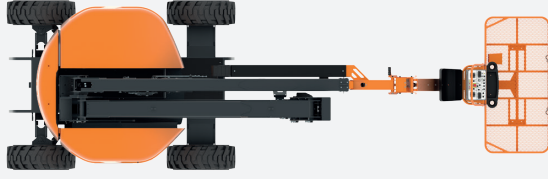

**level**  
İŞ MAKİNELERİ

0850 969 59 79

Odunluk Mah. Lefkoşe Cad. Mihraplı Plaza B Blok. No:9/3 Nilüfer - BURSA  
www.levelmakine.com / level@levelmakine.com

**SPECIFICATIONS**

**ÖZELLİK**

**ZEBRA 16**

Working height	Çalışma Yüksekliği	16,40 m
Platform height	Platform Yüksekliği	14,40 m
Horizontal reach	Yatay erişim	9,30 m
Lift capacity	Kaldırma kapasitesi	230 kg
Up and over clearance	Maksimum Yatay Erişimdeki Yükseklik	7,40 m
Turntable rotation (non continue)	Kule dönüşü (kesintili)	360 °
Platform rotation	Platform dönüşü	2x90 °
Turntable tailswing	Arka salınım	0
Jib rotation	Jib dönüşü	133 °
Platform length	Platform uzunluğu	0,86 m
Platform width	Platform genişliği	1,80 m
Length - storage	Uzunluk - kapalı	5,10 m
Wheelbase	Aks merkezleri aralığı	2,10 m
Width	Genişlik	2,24 m
Length- stowed	Uzunluk - kapalı	7,12 m
Height - stowed	Kapalı Halde Yükseklik	2,25 m
Length - storage	Uzunluk - kapalı	5,10 m
Ground clearance centre	Yerden yükseklik	0,40 m
Turning radius - inside /4x4x4	Dönme yarıçapı - iç	1,72 m /1,26 m
Turning radius - outside /4x4x4	Dönme yarıçapı - dış	4,55 m /3,32 m
Tyres	Lastikler	33x12-20
Drive speed - stowed	Sürüş Hızı-platform kapalı (Km/sa)	6 km/h
Drive speed - raised	Sürüş Hızı-platform açık (Km/sa)	0,9 km/h
Maximum tilt value	Maksimum eğim değeri	5°
Gradeability	Max. Tırmanma kabiliyeti	45%
Max.ground bearing pressure on wheels	Yere uygulanan maksimum basınç-tekerlekler	1422 kN/m <sup>2</sup>
Diesel engine	Dizel motor	KUBOTA
Fuel tank capacity	Yakıt tankı kapasitesi	60 L
Hydraulic tank capacity	Hidrolik tank kapasitesi	85 L
Auxiliary power unit	Yardımcı güç ünitesi	12 V DC
Weight /4x4x4	Ağırlık	7200 kg /7350 kg