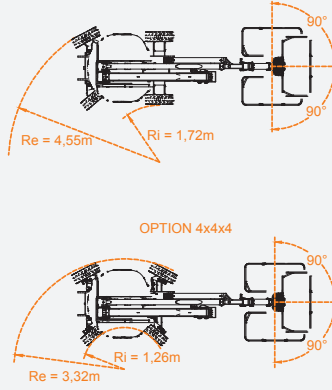

**level**  
İŞ MAKİNELERİ

0850 969 59 79

Odunluk Mah. Lefkoşe Cad. Mihraplı Plaza B Blok. No:9/3 Nilüfer - BURSA  
www.levelmakine.com / level@levelmakine.com

**SPECIFICATIONS**

**ÖZELLİK**

**ZEBRA 16**

Working height	Çalışma Yüksekliği	16,40 m
Platform height	Platform Yüksekliği	14,40 m
Horizontal reach	Yatay erişim	9,30 m
Lift capacity	Kaldırma kapasitesi	230 kg
Up and over clearance	Maksimum Yatay Erişimdeki Yükseklik	7,40 m
Turntable rotation (non continue)	Kule dönüşü (kesintili)	360 °
Platform rotation	Platform dönüşü	2x90 °
Turntable tailswing	Arka salınım	0
Jib rotation	Jib dönüşü	133 °
Platform length	Platform uzunluğu	0,86 m
Platform width	Platform genişliği	1,80 m
Length - storage	Uzunluk - kapalı	5,10 m
Wheelbase	Aks merkezleri aralığı	2,10 m
Width	Genişlik	2,24 m
Length- stowed	Uzunluk - kapalı	7,12 m
Height - stowed	Kapalı Halde Yükseklik	2,25 m
Length - storage	Uzunluk - kapalı	5,10 m
Ground clearance centre	Yerden yükseklik	0,40 m
Turning radius - inside /4x4x4	Dönme yarıçapı - iç	1,72 m /1,26 m
Turning radius - outside /4x4x4	Dönme yarıçapı - dış	4,55 m /3,32 m
Tyres	Lastikler	33x12-20
Drive speed - stowed	Sürüş Hızı-platform kapalı (Km/sa)	6 km/h
Drive speed - raised	Sürüş Hızı-platform açık (Km/sa)	0,9 km/h
Maximum tilt value	Maksimum eğim değeri	5°
Gradeability	Max. Tırmanma kabiliyeti	45%
Max.ground bearing pressure on wheels	Yere uygulanan maksimum basınç-tekerlekler	1422 kN/m <sup>2</sup>
Diesel engine	Dizel motor	KUBOTA
Fuel tank capacity	Yakıt tankı kapasitesi	60 L
Hydraulic tank capacity	Hidrolik tank kapasitesi	85 L
Auxiliary power unit	Yardımcı güç ünitesi	12 V DC
Weight /4x4x4	Ağırlık	7200 kg /7350 kg