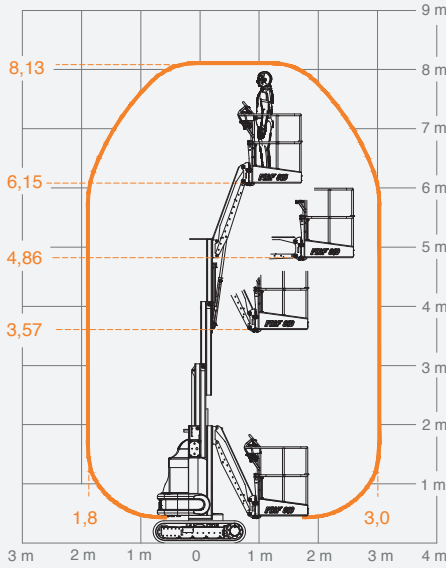

level
İŞ MAKİNELERİ

0850 969 59 79

Oduluk Mah. Lefkoşe Cad. Mihraplı Plaza B Blok. No:9/3 Nilüfer - BURSA
www.levelmakine.com / level@levelmakine.com

SPECIFICATIONS

ÖZELLİK

PIAF810

Working height	Çalışma Yüksekliği	8,10 m
Platform height	Platform Yüksekliği	6,10 m
Horizontal reach	Yatay erişim	3,00 m
Lift capacity	Kaldırma kapasitesi	200 kg
Turntable rotation	Kule dönüşü	2x110°
Platform width	Platform genişliği	0,90 m
Platform length	Platform uzunluğu	0,80 m
Length - stowed	Uzunluk - kapalı	2,47 m
Wheelbase	Aks merkezleri aralığı	1,20 m
Width	Genişlik	1,20 m
Height - stowed	Yükseklik - kapalı	1,98 m
Turning radius	Dönme yarıçapı	0
Gradeability - stowed	Max. Tırmanma kabiliyeti-kapalı	30%
Maximum tilt value	Maksimum eğim değeri	5°
Drive speed - stowed	Sürüş Hızı-platform kapalı (Km/sa)	1,8 Km/h
Drive speed - raised	Sürüş Hızı-platform açık (Km/sa)	0,8 Km/h
Weight	Ağırlık	2200 kg
Max.ground bearing pressure	Yere uygulanan maksimum basınç	49 kN/m ²