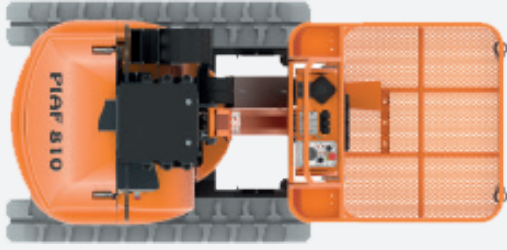

level
İŞ MAKİNELERİ

0850 969 59 79

Oduluk Mah. Lefkoşe Cad. Mihraplı Plaza B Blok. No:9/3 Nilüfer - BURSA
www.levelmakine.com / level@levelmakine.com

SPECIFICATIONS

ÖZELLİK

PIAF810

Working height	Çalışma Yüksekliği	8,10 m
Platform height	Platform Yüksekliği	6,10 m
Horizontal reach	Yatay erişim	3,00 m
Lift capacity	Kaldırma kapasitesi	200 kg
Turntable rotation	Kule dönüşü	2x110°
Platform width	Platform genişliği	0,90 m
Platform length	Platform uzunluğu	0,80 m
Length - stowed	Uzunluk - kapalı	2,47 m
Wheelbase	Aks merkezleri aralığı	1,20 m
Width	Genişlik	1,20 m
Height - stowed	Yükseklik - kapalı	1,98 m
Turning radius	Dönme yarıçapı	0
Gradeability - stowed	Max. Tırmanma kabiliyeti-kapalı	30%
Maximum tilt value	Maksimum eğim değeri	5°
Drive speed - stowed	Sürüş Hızı-platform kapalı (Km/sa)	1,8 Km/h
Drive speed - raised	Sürüş Hızı-platform açık (Km/sa)	0,8 Km/h
Weight	Ağırlık	2200 kg
Max.ground bearing pressure	Yere uygulanan maksimum basınç	49 kN/m ²