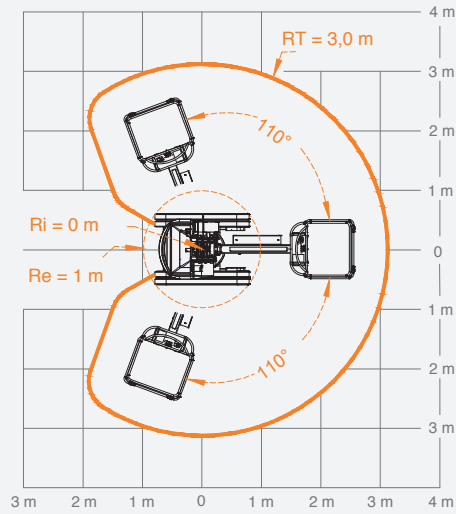

level
İŞ MAKİNELERİ

0850 969 59 79

Oduluk Mah. Lefkoşe Cad. Mihraplı Plaza B Blok. No:9/3 Nilüfer - BURSA
www.levelmakine.com / level@levelmakine.com

SPECIFICATIONS

ÖZELLİK

PIAF810

Working height	Çalışma Yüksekliği	8,10 m
Platform height	Platform Yüksekliği	6,10 m
Horizontal reach	Yatay erişim	3,00 m
Lift capacity	Kaldırma kapasitesi	200 kg
Turntable rotation	Kule dönüşü	2x110°
Platform width	Platform genişliği	0,90 m
Platform length	Platform uzunluğu	0,80 m
Length - stowed	Uzunluk - kapalı	2,47 m
Wheelbase	Aks merkezleri aralığı	1,20 m
Width	Genişlik	1,20 m
Height - stowed	Yükseklik - kapalı	1,98 m
Turning radius	Dönme yarıçapı	0
Gradeability - stowed	Max. Tırmanma kabiliyeti-kapalı	30%
Maximum tilt value	Maksimum eğim değeri	5°
Drive speed - stowed	Sürüş Hızı-platform kapalı (Km/sa)	1,8 Km/h
Drive speed - raised	Sürüş Hızı-platform açık (Km/sa)	0,8 Km/h
Weight	Ağırlık	2200 kg
Max.ground bearing pressure	Yere uygulanan maksimum basınç	49 kN/m ²