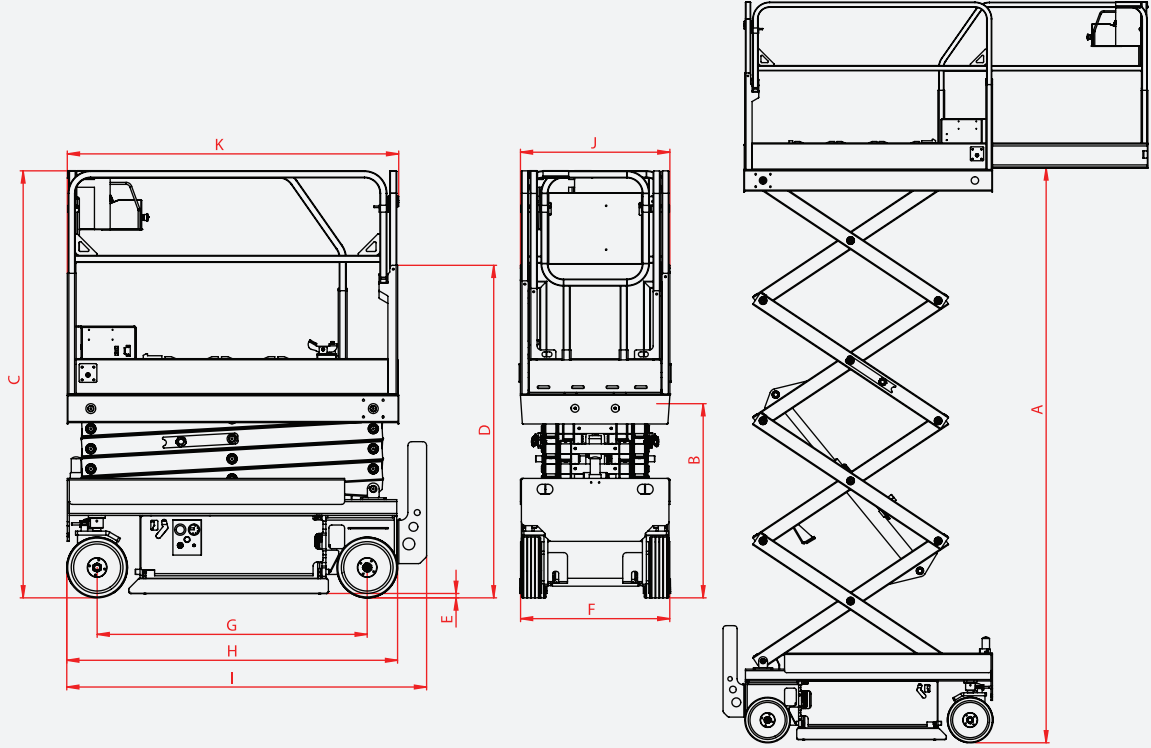

## TECHNICAL SPECIFICATIONS

## TEKNİK ÖZELLİKLER

		EL6-S	EL8-S
A	Working Height	6 m	7,75 m
B	Platform Height	4 m	5,75 m
C	Stowed Height (Platform)	0,95 m	1,07 m
D	Stowed Height (Guardrails)	2,07 m	2,17 m
E	Transport Height	Kapalı Halde Yükseklik (Platform)	1,60 m
F	Pothole Height	Nakliye Yüksekliği	0,02 m
G	Width	Pothole Yüksekliği	0,76 m
H	Wheelbase	Genişlik	0,76 m
I	Length	Aks Merkez Aralığı	1,37 m
J	Length With Access Steps	Uzunluk	1,68 m
K	Platform Dimensions	Basamak İle Birlikte Uzunluk	1,83 m
J X K	Capacity	Platform Ölçüleri	0,77 x 1,69 m
	Platform Extension	Kapasite	250 kg
	Capacity On Extension	Platform Uzama	250 kg
	Raise – Lower Speed	Uzamadaki Ekstra Kapasite	115 kg.
	Tyres	Asansör Hızı	120 kg.
	Hydraulic Tank	Lastikler	28 x 28 sec
	Electric Motor	Hidrolik Tank	12,5 x 4,25"
	Battery	Elektrik Motoru	15 L
	Battery Charger	Akü	24 V / 4,5 kW / 3,8 cc
	Weight	Akü Şarj Cihazı	24 V / 4,5 kW / 3,8 cc
		Ağırlık	4 x 6 V 240 Amp/h
			24 V / 30 A
			24 V / 30 A
			1480 kg
			1560 kg