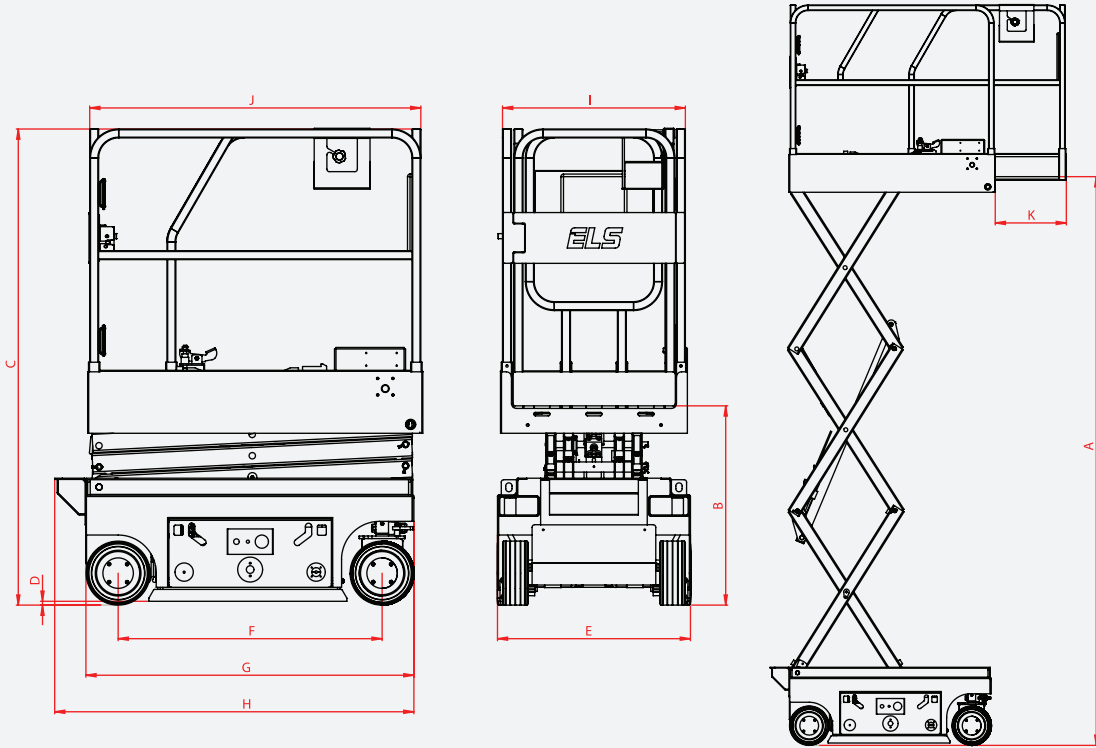

level
İŞ MAKİNELERİ

0850 969 59 79

Odunluk Mah. Lefkoşe Cad. Mıhraplı Plaza B Blok. No:9/3 Nilüfer - BURSA
www.levelmakine.com / level@levelmakine.com

TECHNICAL SPECIFICATIONS / TEKNİK ÖZELLİKLER	JUNIOR 5.5	JUNIOR 5.5 SP
Working Height / Çalışma Yüksekliği	5.5 m	5.5 m
Platform Height / Platform Yüksekliği	3.5 m	3.5 m
Capacity / Kapasite	240 kg	240 kg
Length / Uzunluk	1.43m	1.27m
With Access Steps / Basamak İle Birlikte	1.50m	1.42m
Width / Genişlik	0.76 m	0.76m
Stoved Height (Guardrails) / Kapalı Halde Yükseklik (Korkuluk)	1.83 m	1.88m
Stoved Height (Platform) / Kapalı Halde Yükseklik (Platform)	0.72 m	0.71m
Wheelbase / Aks Merkez Aralığı	1.24m	1.05m
Platform Dimensions / Platform Ölçüleri	0.58 x 1.32 m	0.76 x 1.32 m
Platform Extension / Platform Uzama	-	0.5 m
Capacity On Extension / Uzamadaki Ekstra Kapasite	-	120 kg
Raise - Lower Speed / Asansör Hız	17 x 17 sec	17 x 17 sec
Tyres / Lastikler	Non marking; solid rubber / İşaret olmayan; dolgu lastikler	Non marking; solid rubber / İşaret olmayan; dolgu lastikler
Hydraulic Tank / Hidrolik Tank	2,8 L	2,5L
Batteries / Aküler	12 / 105 1.5kW	12 / 105 2.2 kW
Weight / Ağırlık	430kg	600 kg