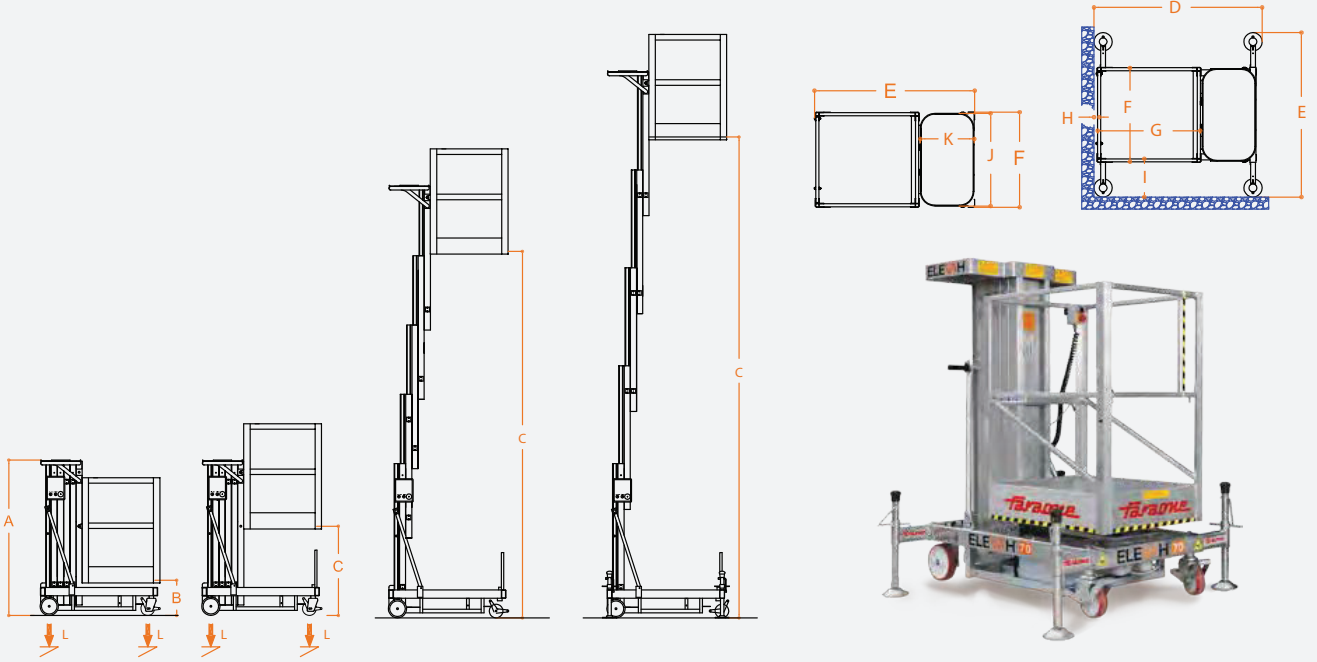

level
İŞ MAKİNELERİ

0850 969 59 79

Oduluk Mah. Lefkoşe Cad. Mıhraplı Plaza B Blok. No:9/3 Nilüfer - BURSA
www.levelmakine.com / level@levelmakine.com

SPECIFICATIONS

ÖZELLİK

ELEVAH70

Max. working height	Çalışma Yüksekliği	6 / 7,25 m
Max capacity	Kaldırma kapasitesi	200 kg
Number of people	Çalışacak kişi sayısı	1
Use	Kullanım yeri	internal
A Closed machine height	Yükseklik - kapalı	1700 mm
B Minimum platform height	Minimum platform yüksekliği	380 mm
C Maximum platform height	Maksimum platform yüksekliği	4000/5250* mm
D/E Base overall dimensions	Temel toplam boyutlar	1320x780/1380x1350 mm
F/G Cage dimensions	Sepet ölçüleri	780 x 850 mm
Machine weight	Makine ağırlığı	398 kg
Drive steering wheels dimensions	Dönüş tekerlek ölçüleri	Ø 200 x 50
Swivel wheels dimensions (fixed)	Sürüş-döner tekerlek ölçüleri	Ø 150 x 45
PERFORMANCE	PERFORMANS	
Power supply	Güç kaynağı	220v 50/60 Hz
Batteries	Aküler	2 Pb Acido- 12V 105Ah / 220V 50/60Hz
Battery charger	Akü şarj cihazı	110V - 220V
Max. speed (rising – descending)	Maksimum hız (yükselme - inme)	0,20 -0,15 m/s
Work cycles ** (with fresh batteries)	Tam yükte çalışma döngüsü (yeni akülerle)	Ca. 200
Maximum pressure for wheel at full load	Tam yükte tekerlek için maksimum basınç	2,0/2,10 Kn