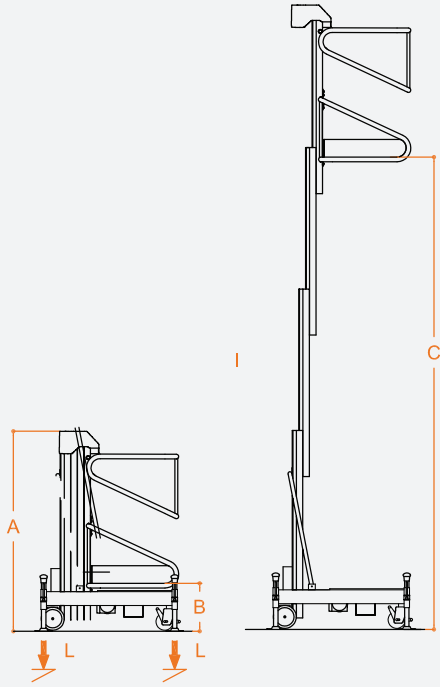

level
İŞ MAKİNELERİ

0850 969 59 79

Oduluk Mah. Lefkoşe Cad. Mıhraplı Plaza B Blok. No:9/3 Nilüfer - BURSA
www.levelmakine.com / level@levelmakine.com

SPECIFICATIONS

ÖZELLİK

ELEVAH61

Max. working height	Çalışma Yüksekliği	6.1 m
Max capacity	Kaldırma kapasitesi	200 kg
Number of people	Çalışacak kişi sayısı	1
Use	Kullanım yeri	internal*
A Closed machine height	Yükseklik - kapalı	1730 mm
B Minimum platform height	Minimum platform yüksekliği	400 mm
C Maximum platform height	Maksimum platform yüksekliği	4085 mm
D/E Base overall dimensions	Temel toplam boyutlar	1187 x 770 mm / 1297 x 1252 mm
F/G Cage dimensions	Sepet ölçüleri	760 x 700 mm
Machine weight	Makine ağırlığı	237 kg
Drive steering wheels dimensions	Dönüş tekerlek ölçüleri	Ø 200 x 50
Swivel wheels dimensions (fixed)	Sürüş-döner tekerlek ölçüleri	Ø 145 x 45
PERFORMANCE	PERFORMANS	
Power supply	Güç kaynağı	electrical
Batteries	Aküler	2 AGM - 12 V 45 Ah
Battery charger	Akü şarj cihazı	110V - 220V
Max. speed (rising – descending)	Maksimum hız (yükselme - inme)	0,16 - 0,21 m/s
Work cycles ** (with fresh batteries)	Tam yükte çalışma döngüsü (yeni akülerle)	Ca. 200
Maximum pressure for wheel at full load	Tam yükte tekerlek için maksimum basınç	1,53 Kn