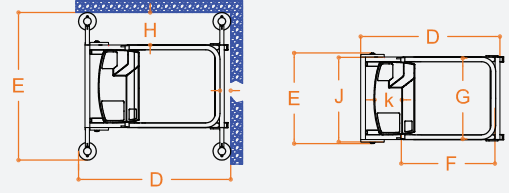

level
İŞ MAKİNELERİ

0850 969 59 79

Oduluk Mah. Lefkoşe Cad. Mıhraplı Plaza B Blok. No:9/3 Nilüfer - BURSA
www.levelmakine.com / level@levelmakine.com

SPECIFICATIONS

ÖZELLİK

ELEVAH61

Max. working height	Çalışma Yüksekliği	6.1 m
Max capacity	Kaldırma kapasitesi	200 kg
Number of people	Çalışacak kişi sayısı	1
Use	Kullanım yeri	internal*
A Closed machine height	Yükseklik - kapalı	1730 mm
B Minimum platform height	Minimum platform yüksekliği	400 mm
C Maximum platform height	Maksimum platform yüksekliği	4085 mm
D/E Base overall dimensions	Temel toplam boyutlar	1187 x 770 mm / 1297 x 1252 mm
F/G Cage dimensions	Sepet ölçüleri	760 x 700 mm
Machine weight	Makine ağırlığı	237 kg
Drive steering wheels dimensions	Dönüş tekerlek ölçüleri	Ø 200 x 50
Swivel wheels dimensions (fixed)	Sürüş-döner tekerlek ölçüleri	Ø 145 x 45
PERFORMANCE	PERFORMANS	
Power supply	Güç kaynağı	electrical
Batteries	Aküler	2 AGM - 12 V 45 Ah
Battery charger	Akü şarj cihazı	110V - 220V
Max. speed (rising – descending)	Maksimum hız (yükselme - inme)	0,16 - 0,21 m/s
Work cycles ** (with fresh batteries)	Tam yükte çalışma döngüsü (yeni akülerle)	Ca. 200
Maximum pressure for wheel at full load	Tam yükte tekerlek için maksimum basınç	1,53 Kn