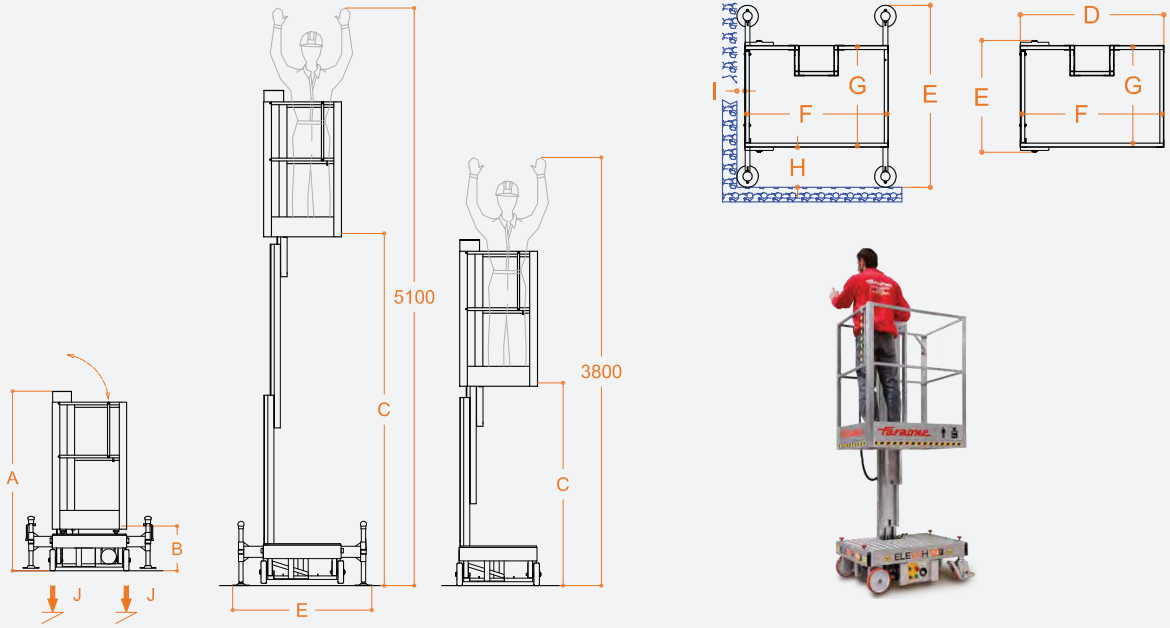

level
İŞ MAKİNELERİ

0850 969 59 79

Odunluk Mah. Lefkoşe Cad. Mıhraplı Plaza B Blok. No:9/3 Nilüfer - BURSA
www.levelmakine.com / level@levelmakine.com

SPECIFICATIONS

ÖZELLİK

ELEVAH50F

Max. working height	Çalışma Yüksekliği	5,10 m
Max capacity	Kaldırma kapasitesi	200 kg
Number of people	Çalışacak kişi sayısı	1
Use	Kullanım yeri	internal
A Closed machine height	Yükseklik - kapalı	1700 mm
B Minimum platform height	Minimum platform yüksekliği	430 mm
C Maximum platform height	Maksimum platform yüksekliği	3100 mm
D/E Base overall dimensions	Temel toplam boyutlar	1000x770 mm / 1110x1250 mm
F/G Cage dimensions	Sepet ölçüleri	1000x700
Machine weight	Makine ağırlığı	240 kg
Drive steering wheels dimensions	Dönüş tekerlek ölçüleri	Ø 200 x 50
Swivel wheels dimensions (fixed)	Sürüş-döner tekerlek ölçüleri	Ø 150 x 45
PERFORMANCE	PERFORMANS	
Power supply	Güç kaynağı	electrical
Batteries	Aküler	2 Pb Acido-12V 105Ah / 220V 50/60Hz
Battery charger	Akü şarj cihazı	110V - 220V
Max. speed (rising – descending)	Maksimum hız (yükselme - inme)	0,15 m/s
Work cycles ** (with fresh batteries)	Tam yükte çalışma döngüsü (yeni akülerle)	Ca. 300
Maximum pressure for wheel at full load	Tam yükte tekerlek için maksimum basınç	1,54 Kn