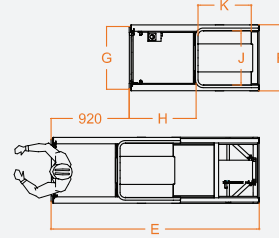

level
İŞ MAKİNELERİ

0850 969 59 79

Oduluk Mah. Lefkoşe Cad. Mıhranlı Plaza B Blok. No:9/3 Nilüfer - BURSA
www.levelmakine.com / level@levelmakine.com

SPECIFICATIONS

ÖZELLİK

80ESMOVE

Max. working height	Çalışma Yüksekliği	
Max capacity	Kaldırma kapasitesi	200 kg
Number of people	Çalışacak kişi sayısı	1
Use	Kullanım yeri	internal
A Closed machine height	Yükseklik - kapalı	1720 mm
B Minimum platform height	Minimum platform yüksekliği	400 mm
C Maximum platform height	Maksimum uzunluğu	4200-4680 mm
D/F Base overall dimensions	Temel toplam boyutlar	1530x780 mm
G/H Cage dimensions	Sepet ölçüleri	740x790 mm
J/K Storage tray dimensions		630x620 mm
Capacity of storage tray		20 kg
Machine weight	Makine ağırlığı	990 kg
Drive wheels dimension	Dönüş tekerlek ölçüleri	Ø 220 x65
Swivel wheels dimensions	Sürüş-döner tekerlek ölçüleri	Ø 200 x50
PERFORMANCE	PERFORMANS	
Power supply	Güç kaynağı	electrical
Batteries	Aküler	2 Pb Acido 12V 105Ah
Battery charger	Akü şarj cihazı	110V-220V
Climbing ability at height	Yüksekte tırmanma kabiliyeti	2,50%
L Maximum climbing ability	Maksimum tırmanma kabiliyeti	15%
Internal turning radius	İç dönme yarıçapı	0
External turning radius	Dış dönme yarıçapı	1540 mm
Max. speed (rising – descending)	Maksimum hız (yükselme - inme)	0,20 m/s
Maximum shifting speed (on the ground - at height)		0,70-0,25 m/s
M Maximum pressure for wheel at full load*		4,20 Kn
Work cycles ** (with fresh batteries)	Tam yükte çalışma döngüsü (yeni akülerle)	100