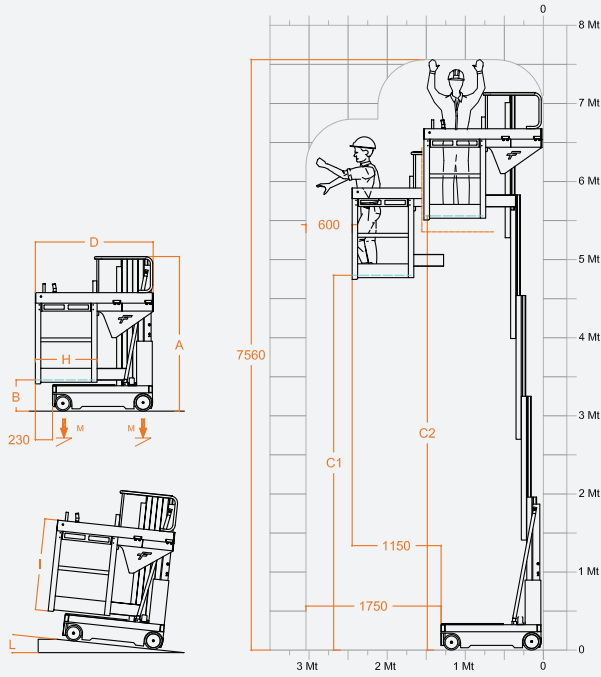

level
İŞ MAKİNELERİ

0850 969 59 79

Oduluk Mah. Lefkoşe Cad. Mıhranlı Plaza B Blok. No:9/3 Nilüfer - BURSA
www.levelmakine.com / level@levelmakine.com

SPECIFICATIONS

ÖZELLİK

80ESMOVE

Max. working height	Çalışma Yüksekliği	
Max capacity	Kaldırma kapasitesi	200 kg
Number of people	Çalışacak kişi sayısı	1
Use	Kullanım yeri	internal
A Closed machine height	Yükseklik - kapalı	1720 mm
B Minimum platform height	Minimum platform yüksekliği	400 mm
C Maximum platform height	Maksimum uzunluğu	4200-4680 mm
D/F Base overall dimensions	Temel toplam boyutlar	1530x780 mm
G/H Cage dimensions	Sepet ölçüleri	740x790 mm
J/K Storage tray dimensions		630x620 mm
Capacity of storage tray		20 kg
Machine weight	Makine ağırlığı	990 kg
Drive wheels dimension	Dönüş tekerlek ölçüleri	Ø 220 x65
Swivel wheels dimensions	Sürüş-döner tekerlek ölçüleri	Ø 200 x50
PERFORMANCE	PERFORMANS	
Power supply	Güç kaynağı	electrical
Batteries	Aküler	2 Pb Acido 12V 105Ah
Battery charger	Akü şarj cihazı	110V-220V
Climbing ability at height	Yüksekte tırmanma kabiliyeti	2,50%
L Maximum climbing ability	Maksimum tırmanma kabiliyeti	15%
Internal turning radius	İç dönme yarıçapı	0
External turning radius	Dış dönme yarıçapı	1540 mm
Max. speed (rising – descending)	Maksimum hız (yükselme - inme)	0,20 m/s
Maximum shifting speed (on the ground - at height)		0,70-0,25 m/s
M Maximum pressure for wheel at full load*		4,20 Kn
Work cycles ** (with fresh batteries)	Tam yükte çalışma döngüsü (yeni akülerle)	100