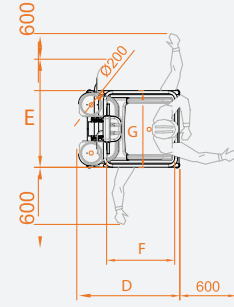

level
İŞ MAKİNELERİ

0850 969 59 79

Odunluk Mah. Lefkoşe Cad. Mıhraplı Plaza B Blok. No:9/3 Nilüfer - BURSA
www.levelmakine.com / level@levelmakine.com

SPECIFICATIONS

ÖZELLİK

40MOVE

Max. working height	Çalışma Yüksekliği	4,00 m
Max capacity	Kaldırma kapasitesi	150 kg
Number of people	Çalışacak kişi sayısı	1
Use	Kullanım yeri	internal
A Closed machine height	Yükseklik - kapalı	1630 mm
B Minimum platform height	Minimum platform yüksekliği	310 mm
C Maximum platform height	Maksimum uzunluğu	1960 mm
D/E Base overall dimensions	Temel toplam boyutlar	995x740 mm
F/G Cage dimensions	Sepet ölçüleri	690x740 mm
H/I Storage tray dimensions		
Capacity of storage tray		
Machine weight	Makine ağırlığı	162 kg
Drive wheels dimension	Dönüş tekerlek ölçüleri	Ø 190x60
Swivel wheels dimensions	Sürüş-döner tekerlek ölçüleri	Ø 150x45
PERFORMANCE	PERFORMANS	
Power supply	Güç kaynağı	electrical
Batteries	Aküler	2 AGM 12V 33 Ah*
Battery charger	Akü şarj cihazı	110V-220V
Climbing ability at height	Yüksekte tırmanma kabiliyeti	
H Maximum climbing ability	Maksimum tırmanma kabiliyeti	15%
Internal turning radius	İç dönme yarıçapı	0
External turning radius	Dış dönme yarıçapı	800 mm
Max. speed (rising – descending)	Maksimum hız (yükselme - inme)	0,10-0,16 m/s
Velocita massima di traslazione		1,3 m/s
K Maximum pressure for wheel at full load*		
Work cycles ** (with fresh batteries)	Tam yükte çalışma döngüsü (yeni akülerle)	Ca. 100