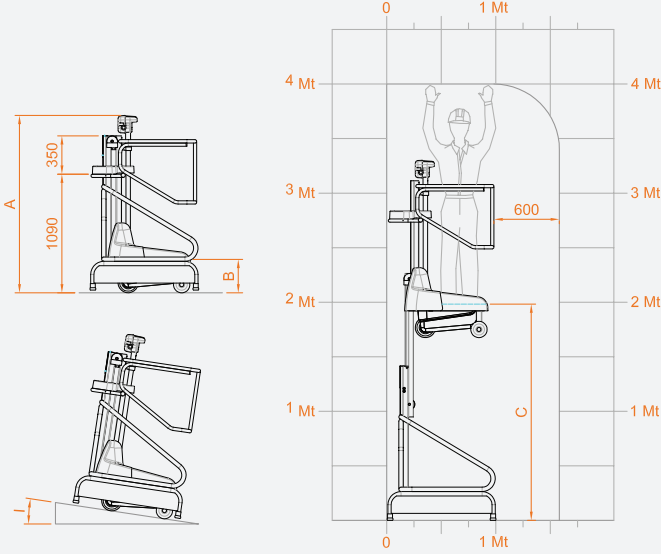

level
İŞ MAKİNELERİ

0850 969 59 79

Odunluk Mah. Lefkoşe Cad. Mıhraplı Plaza B Blok. No:9/3 Nilüfer - BURSA
www.levelmakine.com / level@levelmakine.com

SPECIFICATIONS

ÖZELLİK

40MOVE

Max. working height	Çalışma Yüksekliği	4,00 m
Max capacity	Kaldırma kapasitesi	150 kg
Number of people	Çalışacak kişi sayısı	1
Use	Kullanım yeri	internal
A Closed machine height	Yükseklik - kapalı	1630 mm
B Minimum platform height	Minimum platform yüksekliği	310 mm
C Maximum platform height	Maksimum uzunluğu	1960 mm
D/E Base overall dimensions	Temel toplam boyutlar	995x740 mm
F/G Cage dimensions	Sepet ölçüleri	690x740 mm
H/I Storage tray dimensions		
Capacity of storage tray		
Machine weight	Makine ağırlığı	162 kg
Drive wheels dimension	Dönüş tekerlek ölçüleri	Ø 190x60
Swivel wheels dimensions	Sürüş-döner tekerlek ölçüleri	Ø 150x45
PERFORMANCE	PERFORMANS	
Power supply	Güç kaynağı	electrical
Batteries	Aküler	2 AGM 12V 33 Ah*
Battery charger	Akü şarj cihazı	110V-220V
Climbing ability at height	Yüksekte tırmanma kabiliyeti	
H Maximum climbing ability	Maksimum tırmanma kabiliyeti	15%
Internal turning radius	İç dönme yarıçapı	0
External turning radius	Dış dönme yarıçapı	800 mm
Max. speed (rising – descending)	Maksimum hız (yükselme - inme)	0,10-0,16 m/s
Velocita massima di traslazione		1,3 m/s
K Maximum pressure for wheel at full load*		
Work cycles ** (with fresh batteries)	Tam yükte çalışma döngüsü (yeni akülerle)	Ca. 100